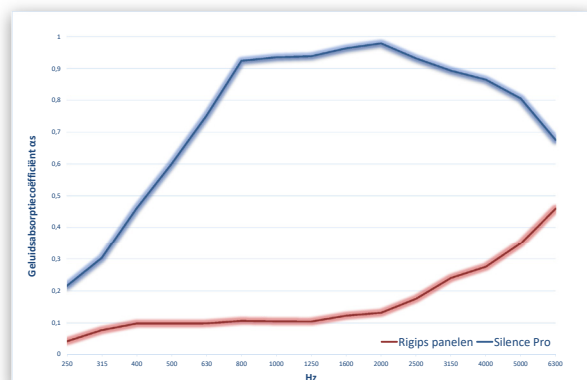

GELUIDSABSORPTIE KAMERGALM

- Gebaseerd op DIN EN ISO 354

- *Silence Pro* kan ook achteraf worden ingebouwd in ruimtes die reeds in gebruik zijn en is ook voor onervaren klussers eenvoudig aan te brengen. Hierdoor is *Silence Pro* nauwelijks te onderscheiden van een normale rauhfaser behang.

Volg onze stapsgewijze handleiding bij het installeren van dit product.