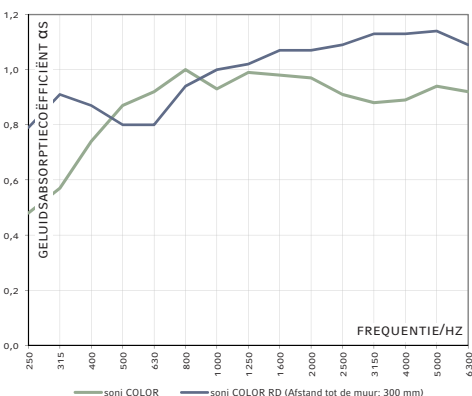

GELUIDSABSORPTIE KAMERGALM

- Gebaseerd op DIN EN ISO 354