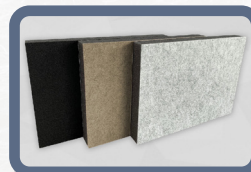

Wand zum Nachbarn/Vorsatzschale