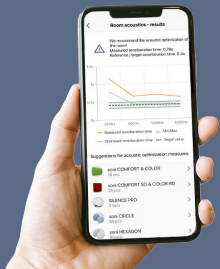

Ihr Kontakt zu soniflex

Tel: +49 73 51 - 340 28 0

Mail: sales@soniflex.de

Webshop: www.soniflex.de

Instagram: @soniflex_de

YouTube: @soniflexschallschutz

Kostenlose soniflex App zur Nachhallzeit Messung

iOS