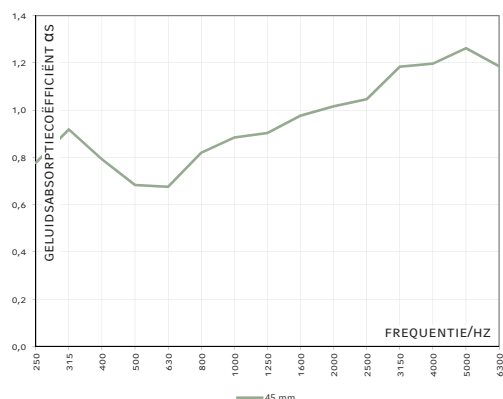

GELUIDSABSORPTIE KAMERGALM

- Gebaseerd op DIN EN ISO 354

Afstand tot het plafond: 300 mm

TOEPASSINGEN

- **soni COMFORT SD** akoestische elementen verminderen de nagalm in een ruimte aanzienlijk en helpen er aan mee om de ruimteakoestiek in bijvoorbeeld kantoren, lesruimtes of wachtkamers te verbeteren. **Soni COMFORT SD** is ook een effectief middel voor geluidsreductie in scholen, kinderdagverblijven en kleuterscholen, alsook in grote hallen en zorgt voor een merkbare verbetering van de ruimtelijke sfeer.