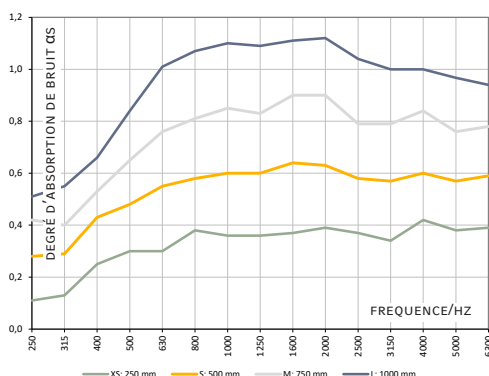

ABSORPTION BRUIT SALLE REVERBERANTE

- suivant l'exemple de DIN EN ISO 354