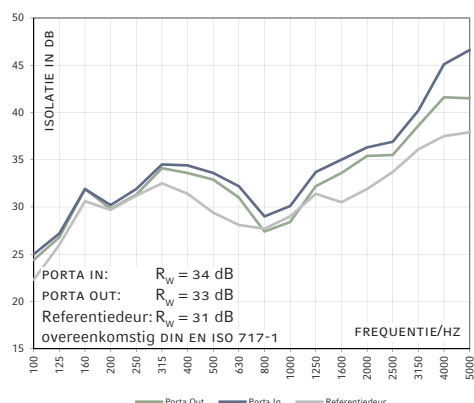

GELUIDSREDUCTIE-INDEX

▶ DIN EN ISO 10140-2